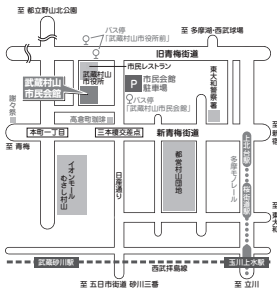

会場 | Venue

武蔵村山市民会館 (さくらホール) MUSASHIMURAYAMA CITIZEN HALL / SAKURA HALL

〒208-0004 東京都武蔵村山市本町1-17-1
Tel: 042-565-0226

■ JR 立川駅より

【立川バス】北口1番のりばより「箱根ヶ崎駅東口」または「三ツ藤住宅」行「武蔵村山市役所前」下車(約40分)
※三ツ藤経由およびイオンモール経由の「箱根ヶ崎駅東口」は、武蔵村山市役所前を通らないのでご注意ください。

【西武バス】北口8番のりばより「イオンモール」行「武蔵村山市役所前」下車(約50分)

■ 西武拝島線 東大和市駅より

【西武バス】「イオンモール」行「武蔵村山市役所前」下車(約30分)
【都営バス】「青梅車庫前」行「武蔵村山市役所前」下車(約30分)

■ 多摩モノレール 上北台駅より

【市内循環バス(MMシャトル)】東口のりばより上北台ルート「武蔵村山市役所前」下車(約15分)

■ JR 八高線 箱根ヶ崎駅より

【立川バス】「立川駅北口」行「武蔵村山市役所前」下車(約30分)
※新道・イオンモール・立川市役所経由の「立川駅北口」は、武蔵村山市役所前を通らないのでご注意ください。

【都営バス】「花小金井駅北口」行「武蔵村山市役所前」下車(約20分)

■ イオンモールむさし村山より

【西武バス】「立川駅北口」行「武蔵村山市役所前」下車(約10分)

アーティストプロフィール | Artist Profile

東野祥子 | Yoko Higashino / 振付家・ダンサー