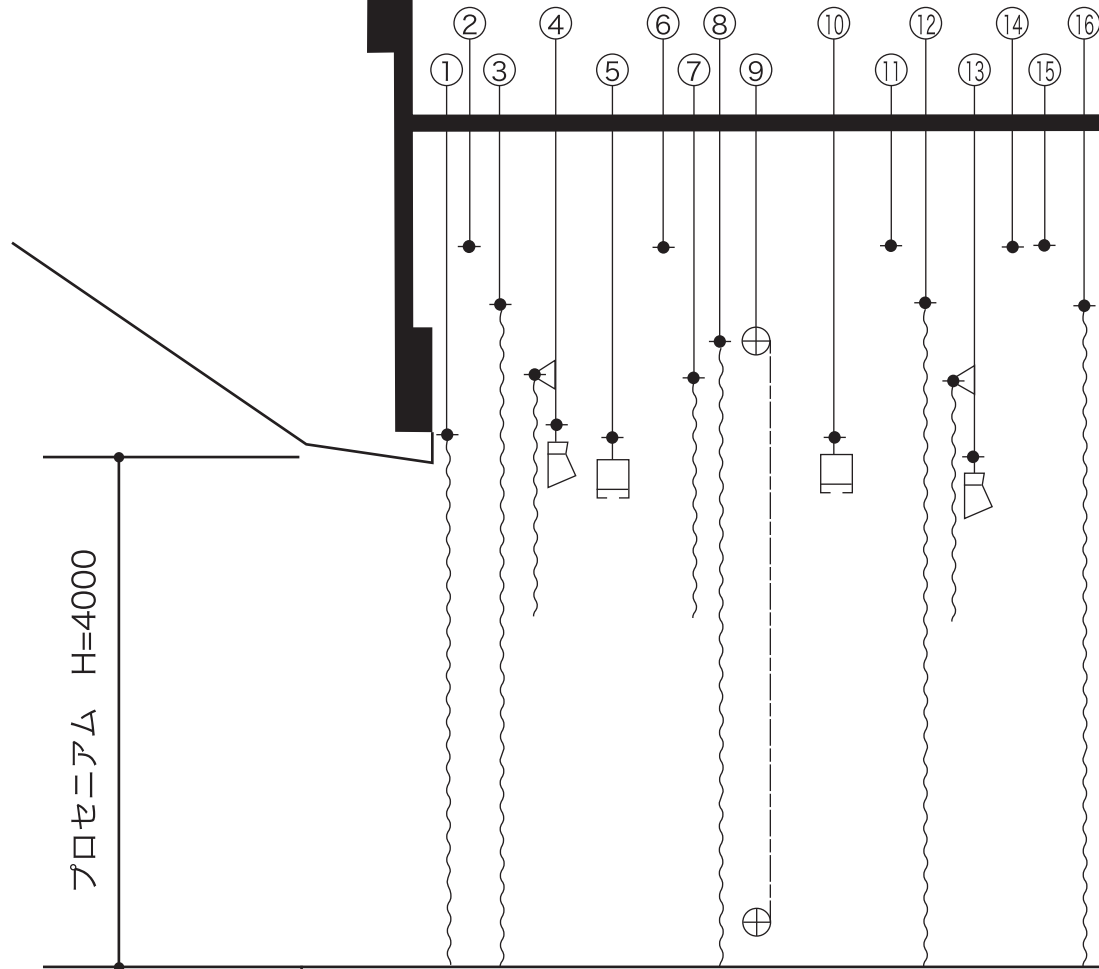

武蔵村山市民会館 (小ホール) 舞台断面図

No.	名称	操作	備考
①	引割緞帳	電動	
②	吊物バトン1	電動	
③	袖幕1 ボーダーライト兼		固定
④	一文字幕1	電動	
⑤	サスペンションライト1	電動	
⑥	吊物バトン2	電動	
⑦	一文字幕2		固定
⑧	引割幕		固定
⑨	スクリーン	電動	
⑩	サスペンションライト2	電動	
⑪	吊物バトン3	電動	
⑫	袖幕2		固定
⑬	水平ライト兼 一文字幕2	電動	
⑭	吊物バトン4	電動	
⑮	吊物バトン5	電動	
⑯	引割バック幕		固定