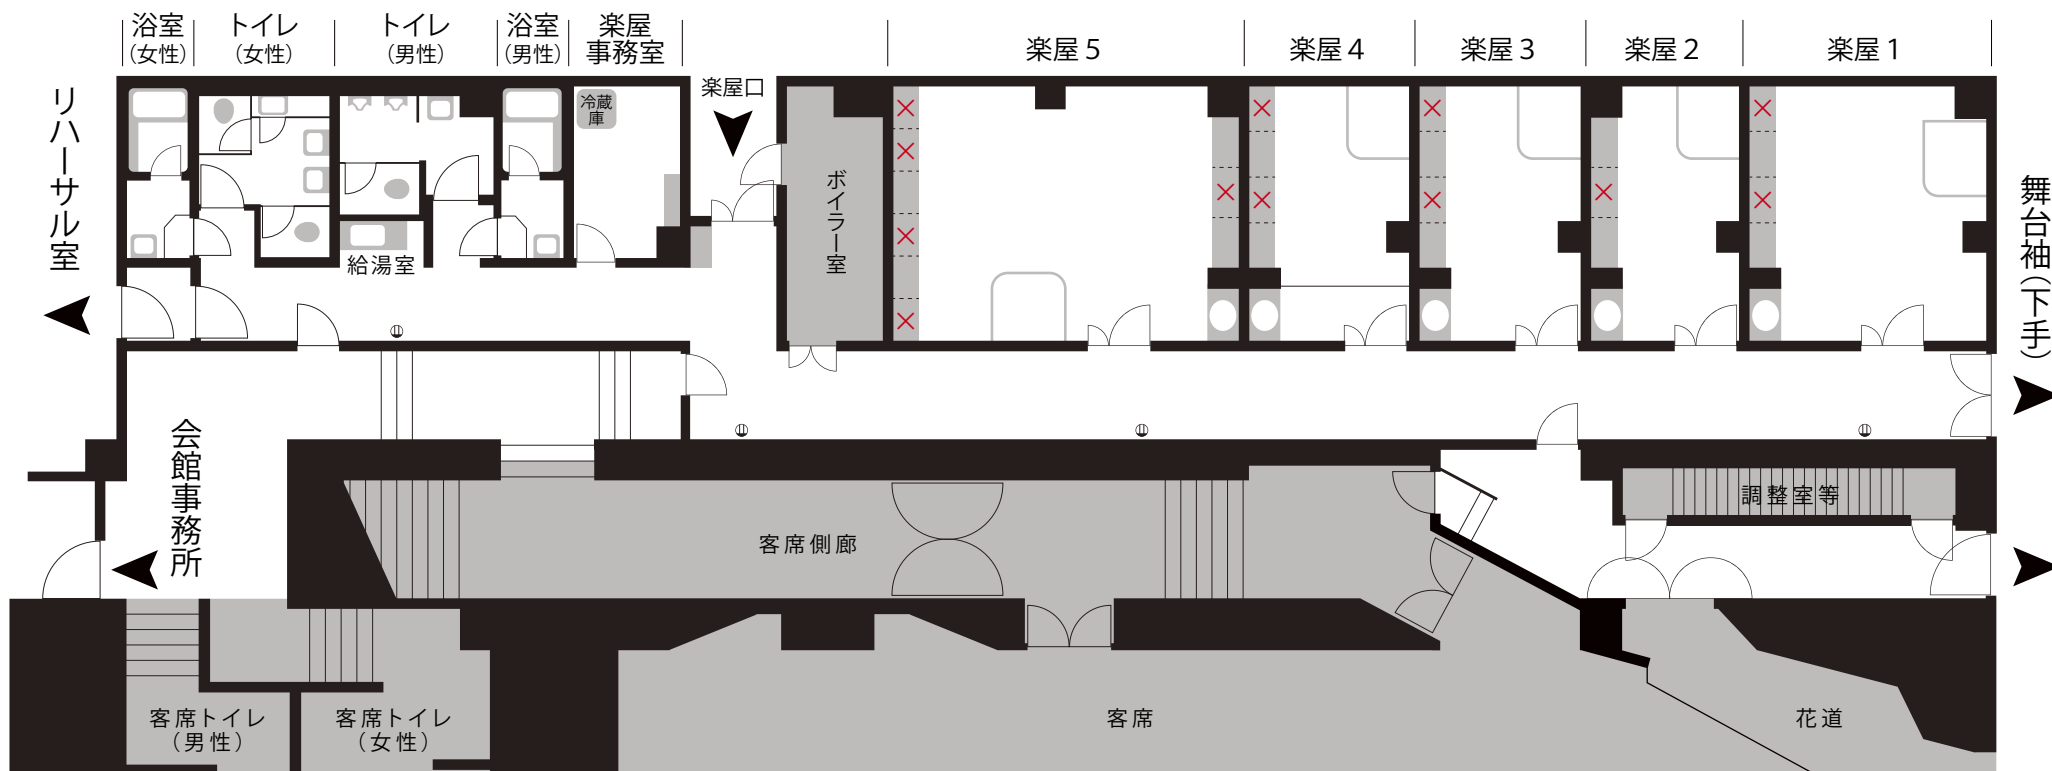

# 武蔵村山市民会館(さくらホール) 大ホール楽屋配置図

2021年2月作成  
※コロナ対策版

名称	タイプ	広さ	定員 <small>赤字はコロナ対策時の定員</small>	電源使用
楽屋1	洋間	24.3㎡	10人⇒6人	最大20W (楽屋1・2共用)
楽屋2	洋間	15.6㎡	6人⇒4人	
楽屋3	洋間	16.9㎡	7人⇒4人	最大20W (楽屋3・4共用)
楽屋4	絨毯	16.9㎡	7人⇒4人	
楽屋5	洋間	35.1㎡	15人⇒8人	最大20W

### インターネット利用について

光回線(1Gbps)を無料でご利用いただけます。

有線接続

ルーターによるDHCPサーバー機能を使用。  
会館事務所にてLANケーブル・延長コネクタ・スイッチングハブ等を貸し出しています。

Wi-Fi

Wi-Fi名(SSID):  
パスワード(1~6共通):

※いずれも舞台下手袖~楽屋で使用できます。※LANケーブル・ハブ等、周辺機器の持込みは可能ですが、ルーターを持込む場合は必ず【ブリッジモード】でご使用ください。※ウイルス等のセキュリティ対策は各自をお願いいたします。※本接続サービスによる機器の故障・通信トラブル等について、当館ではいかなる責任も負いかねます。